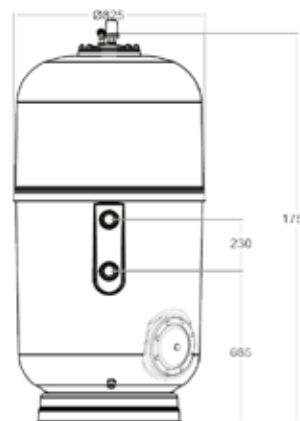

SYRIUS 650 - 1 1/2"

SYRIUS 800 - 1 1/2"

SYRIUS 950 - 2 1/2"

										Data: 05/2015 Ver: 04 Firm:	
Objeto: TEBAS SYRIUS NORM 100				Max. plano: Res		Material: Color: Acabot:					
Denominac�o: DIAMETERS				Forma: Circular		-		A3		Cod. Paga:	
BASENHURT											