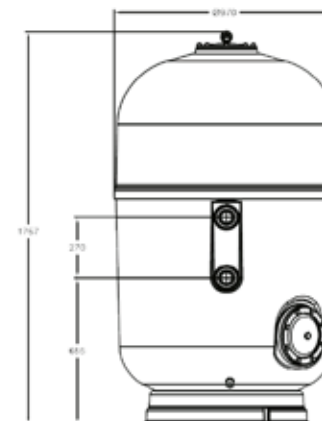

SYRIUS 650 - 1 1/2"

SYRIUS 800 - 1 1/2"

SYRIUS 950 - 2 1/2"

										Data: 05/2015 Ver: 04 Firm:	
Objeto: TEBAS SYRIUS NORM 100				Max. plano: Res		Material: Color: Acabot:					
Denominac�o: DIAMETERS				Forma: Circular		-		A3		Cod. Paga:	
BASENHURT											